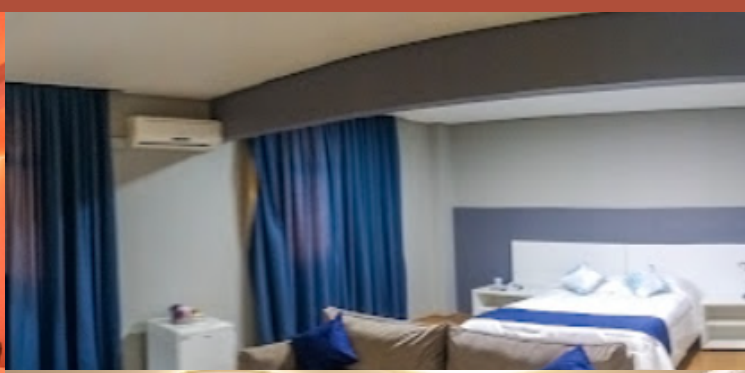

LOCALIZADO
NO CENTRO
DA CAPITAL

EMBAIXADOR

by **FAST**
10
HOTELS

Rua Jerônimo Coelho
n° 354 , Centro,
Porto Alegre/RS

Localiza-se a
7km
da DPM Educação

SERVIÇO OFERTADO

Café da Manhã

Ar-Condicionado

Centro de eventos

Lavanderia

Espaço Colliving

Taxa de
serviço free

Restaurantes

Wi-fi gratuito

ATENÇÃO

APÓS O CHECK-IN, TRANSFER SOMENTE IDA DO HOTEL
ATÉ A DPM (CORTESIA), MEDIANTE AGENDAMENTO DE
HORÁRIO NA RECEPÇÃO DO HOTEL.

TARIFÁRIO

CATEGORIA	INDIVIDUAL	DUPLO	TRIPLO
Economico	R$ 180,00	R$ 220,00	R$ 315,00

CONTATO

FONE

51 3215-6600

51 989342451

RESERVAS

reservas@embaixador.com.br

SITE

www.embaixador.com.br