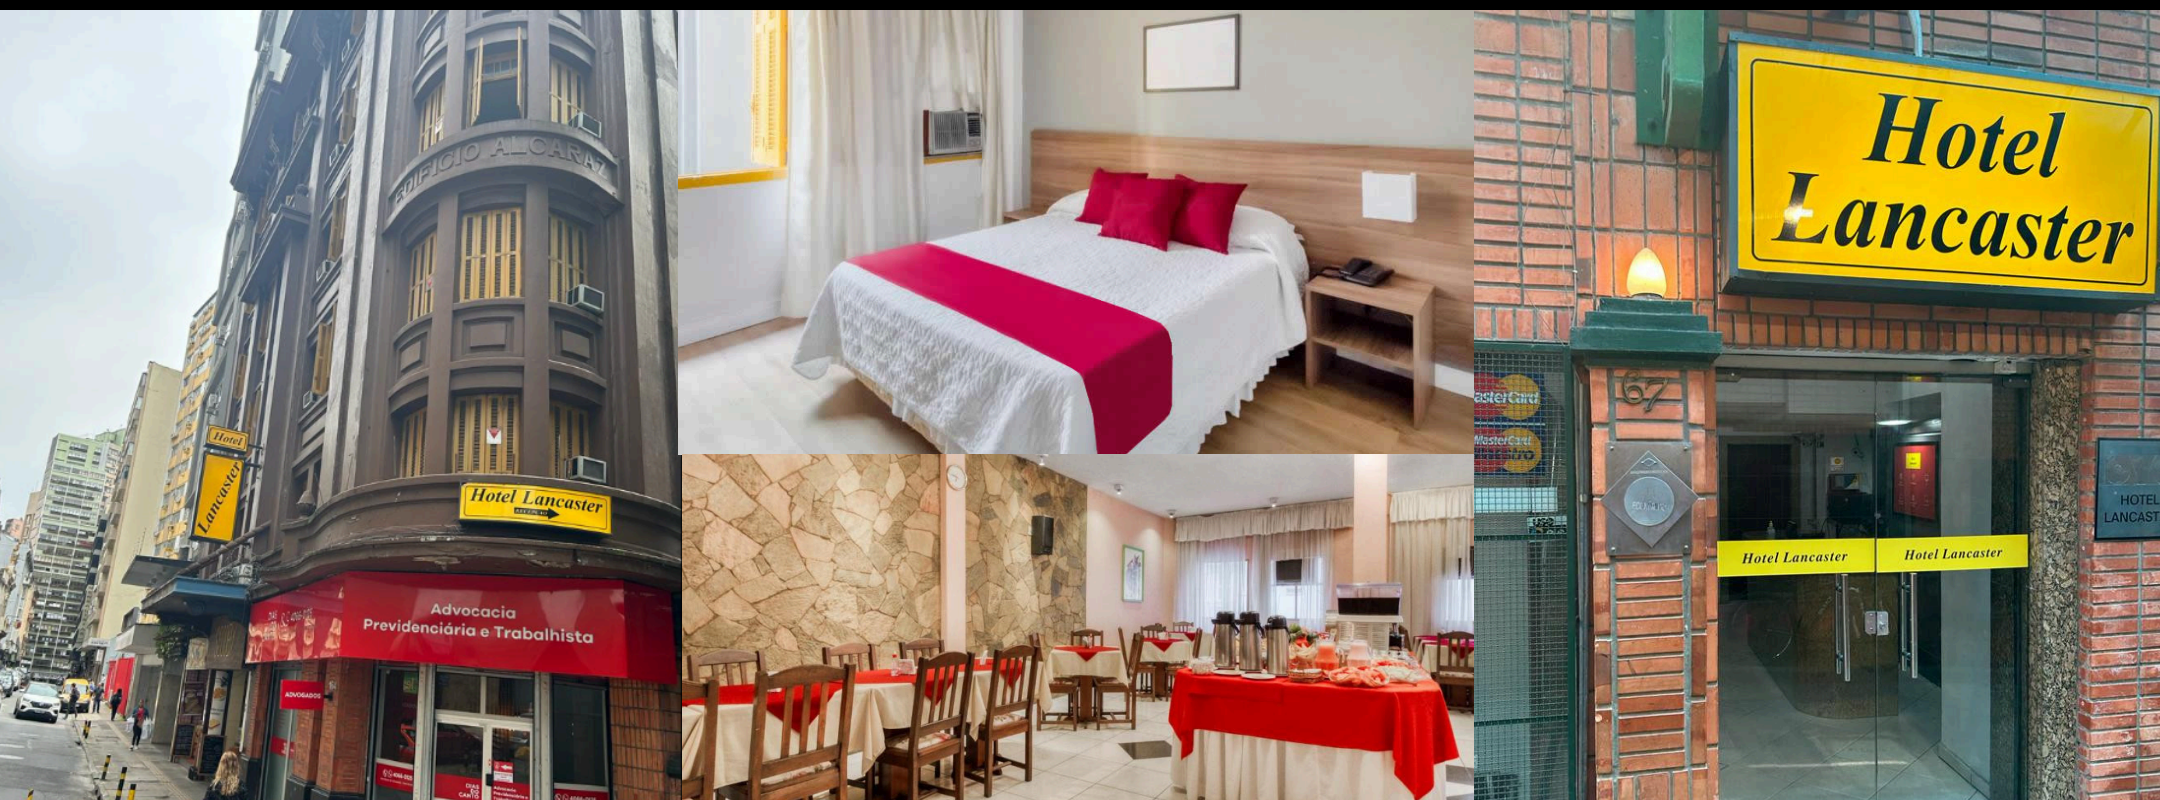

SITE

www.embaixador.com.br

**LOCALIZADO
NO CENTRO
DA CAPITAL**

Hotel Lancaster POA

**Travessa Acelino de
Carvalho n° 67 - Centro
- Porto Alegre/RS**

**Localiza-se a
7,7km
da DPM Educação**

SERVIÇO OFERTADO

Café da Manhã